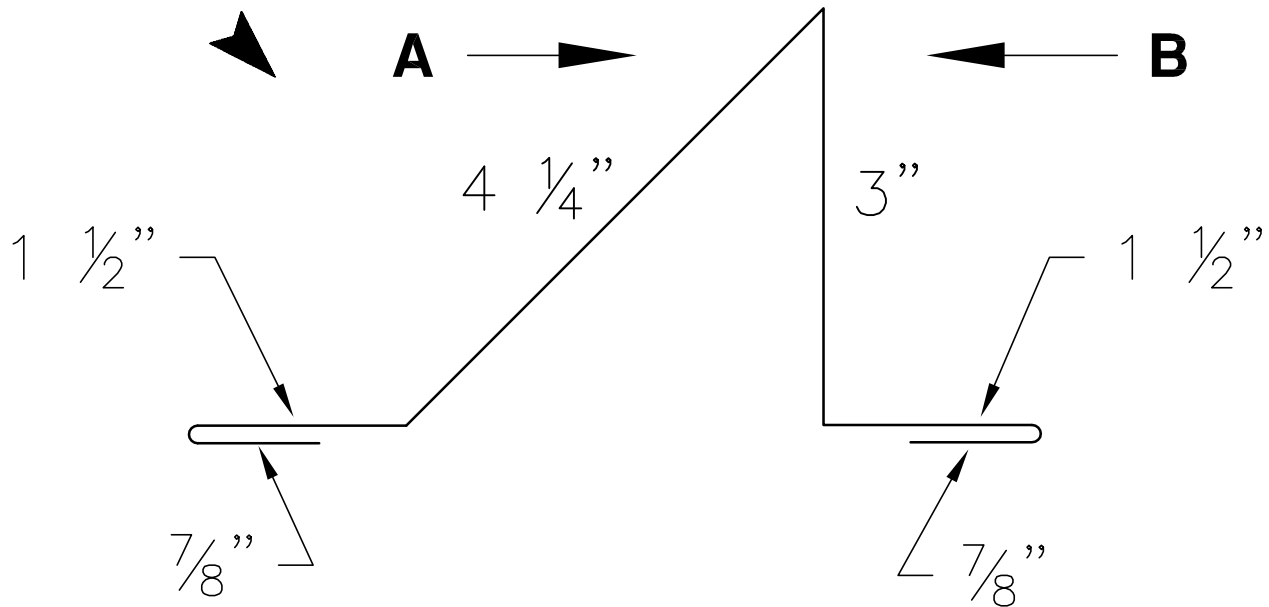

## #211 SNOW GUARD / DEFLECTEUR DE NEIGE #211

SNOW DIRECTION /  
DIRECTION DE LA NEIGE

A- FOR SLOPES LESS THAN 6/12  
B- FOR SLOPES HIGHER THAN 6/12

A- POUR PENTE MOINS DE 6/12  
B- POUR PENTE DE 6/12 ET PLUS

(12" GIRTH)  
MINIMUM 26g (.021") RECOMMENDED

(12" LARGEUR)  
MINIMUM DE CAL. 26 (.021") RECOMMANDÉ