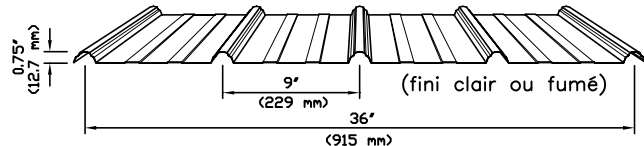

PANNEAU DE POLYCARBONATE

longueurs de 8', 12' et 16'

BUTYL

(rouleau de 30')

SCÉLLANT A JOINT
Ruban mousse
(rouleau de 50')

ROULEAU DE 50'

PEINTURE DE RETOUCHE

1 gallon
(commande spéciale)

10 onces

CALFEUTRAGE

SUPRA EXPERT

(vérifier pour les couleurs disponibles)

BUTYL

Caoutchouc synthétique
(Noir)